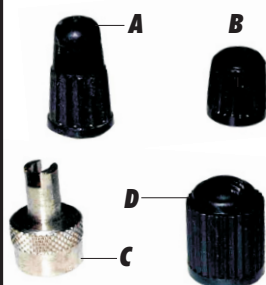

Felgenbänder, Ventilateile Rub. fond de jante, pièces de valves

55

Ventildeckel/Chapeau

Art.-Nr.			VP, CH-Fr.
55.15	A	Slaverand	-.25
55.16	B	Dunlop	-.25
55.17	C	Moto	-.70
55.17.1	D	Moto	-.30

Ventil-Einsatz/Valve à bille

Art.-Nr.

VP, CH-Fr.

55.230	A	Dunlop	1.20
55.235	B	Moto	1.00

Ventil-Verlängerung/Rallonge de valve VP, CH-Fr.

55.240	Slaverand, 54 mm	5.80
--------	------------------	------

Ventil-Schlauch/Tuyau de valve

Art.-Nr.

VP, CH-Fr.

55.30	Dunlop, 5 m	13.00
-------	-------------	-------

Felgenband/Ruban fond de jante

Hochdruck, verstärkt

Art.-Nr.

VP, CH-Fr.

55.9.6	26" x 20 mm, Plastik/plastique, blau/bleu	2.40
55.9.8	28" x 16 mm, Plastik/plastique, blau/bleu	2.40